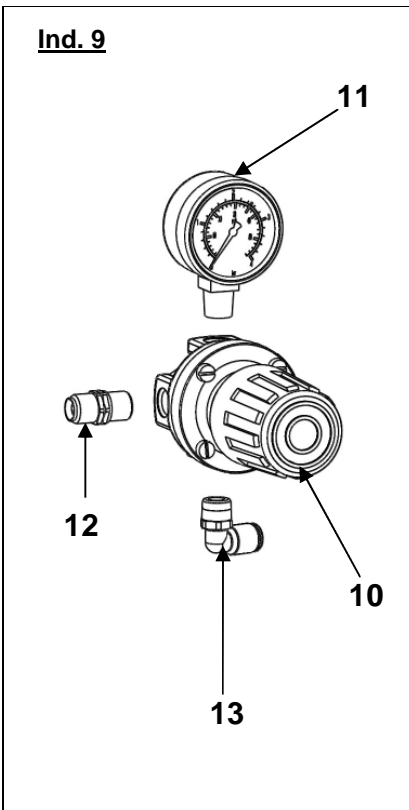

<p>Doc. 573.418.050-IT Data: 26/06/13 Convalida : 18/02/13</p>	<p>Modif. : 051 665 658 → 151 665 658 051 665 659 → 151 665 659</p>	<p>Pezzi di ricambio</p>
---	--	---------------------------------

<p>APPARECCHIATURA DELL'ARIA</p>	<p># 151.665.655</p>
---	---

Ind	#	Designazione	Qtà
1	151 665 658	Apparecchiatura dell'aria di potenza	1
*2	016 370 500	▪ Riduttore aria 1/4 - 5,5 bar - volante fosforo	1
*3	910 011 402	▪ Manometro 0 - 10 bar	1
4	906 333 102	▪ Tappo 8 x 13	1
5	904 303 002	▪ Tubo a T F 1/4 BSP	1
6	050 102 213	▪ Raccordo MM 1/4 BSP	1
7	904 523 003	▪ Raccordo M 1/4 BSP - M 3/8 BSP	1
8	903 090 206	▪ Rubinetto F 3/8	1
9	151 665 659	Apparecchiatura dell'aria di polverizzazione	1
*10	016 380 500	▪ Riduttore aria 1/4 - 5,5 bar - volante nero	1
*11	910 011 404	▪ Manometro 0 - 4 bar	1
12	050 102 624	▪ Raccordo M 1/4 BSP - M 1/4 NPS	1
13	905 120 912	▪ Gomito 1/4" G	1
14	904 523 001	Raccordo MM 1/4 - 1/8	1
15	050 102 213	Raccordo MM 1/4	1
16	050 372 104	Tubo 6 x 8 (lg. 0,25 m)	1