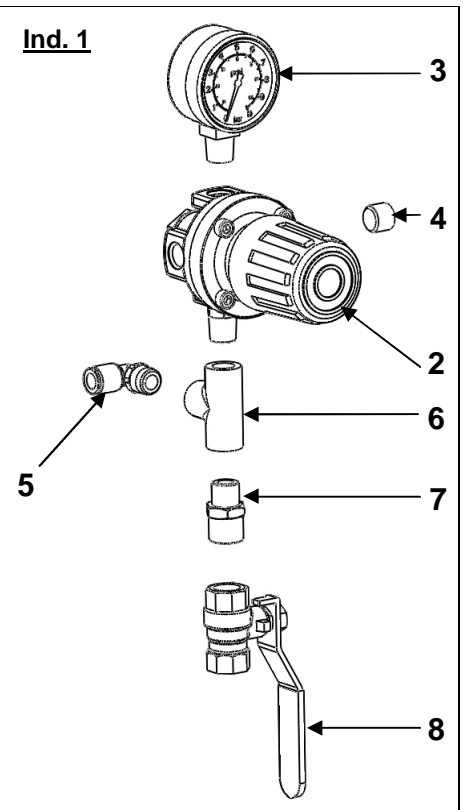

<p>Doc. 573.418.050-IT Data: 26/06/13 Convalida : 18/02/13</p>	<p>Modif. : 051 665 658 → 151 665 658 051 665 659 → 151 665 659</p>	<p>Pezzi di ricambio</p>
---	--	---------------------------------

<p>APPARECCHIATURA DELL'ARIA</p>	<p># 151.665.655</p>
---	---

Ind	#	Designazione	Qtà
1	151 665 658	Apparecchiatura dell'aria di potenza	1
*2	016 370 500	▪ Riduttore aria 1/4 - 5,5 bar - volante fosforo	1
*3	910 011 402	▪ Manometro 0 - 10 bar	1
4	906 333 102	▪ Tappo 8 x 13	1
5	904 303 002	▪ Tubo a T F 1/4 BSP	1
6	050 102 213	▪ Raccordo MM 1/4 BSP	1
7	904 523 003	▪ Raccordo M 1/4 BSP - M 3/8 BSP	1
8	903 090 206	▪ Rubinetto F 3/8	1
9	151 665 659	Apparecchiatura dell'aria di polverizzazione	1
*10	016 380 500	▪ Riduttore aria 1/4 - 5,5 bar - volante nero	1
*11	910 011 404	▪ Manometro 0 - 4 bar	1
12	050 102 624	▪ Raccordo M 1/4 BSP - M 1/4 NPS	1
13	905 120 912	▪ Gomito 1/4" G	1
14	904 523 001	Raccordo MM 1/4 - 1/8	1
15	050 102 213	Raccordo MM 1/4	1
16	050 372 104	Tubo 6 x 8 (lg. 0,25 m)	1