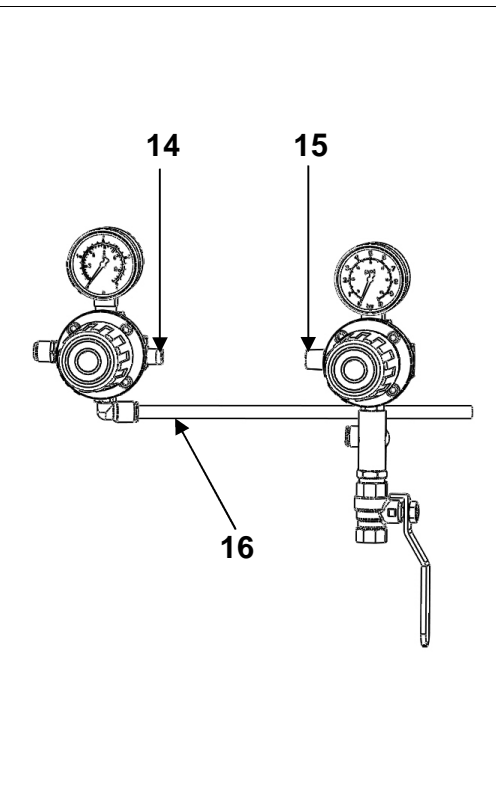

<p>Doc. 573.418.050-IT Data: 26/06/13 Convalida : 18/02/13</p>	<p>Modif. : 051 665 658 → 151 665 658 051 665 659 → 151 665 659</p>	<p>Pezzi di ricambio</p>
---	--	---------------------------------

<p>APPARECCHIATURA DELL'ARIA</p>	<p># 151.665.655</p>
---	---

Ind	#	Designazione	Qtà
1	151 665 658	Apparecchiatura dell'aria di potenza	1
*2	016 370 500	▪ Riduttore aria 1/4 - 5,5 bar - volante fosforo	1
*3	910 011 402	▪ Manometro 0 - 10 bar	1
4	906 333 102	▪ Tappo 8 x 13	1
5	904 303 002	▪ Tubo a T F 1/4 BSP	1
6	050 102 213	▪ Raccordo MM 1/4 BSP	1
7	904 523 003	▪ Raccordo M 1/4 BSP - M 3/8 BSP	1
8	903 090 206	▪ Rubinetto F 3/8	1
9	151 665 659	Apparecchiatura dell'aria di polverizzazione	1
*10	016 380 500	▪ Riduttore aria 1/4 - 5,5 bar - volante nero	1
*11	910 011 404	▪ Manometro 0 - 4 bar	1
12	050 102 624	▪ Raccordo M 1/4 BSP - M 1/4 NPS	1
13	905 120 912	▪ Gomito 1/4" G	1
14	904 523 001	Raccordo MM 1/4 - 1/8	1
15	050 102 213	Raccordo MM 1/4	1
16	050 372 104	Tubo 6 x 8 (lg. 0,25 m)	1