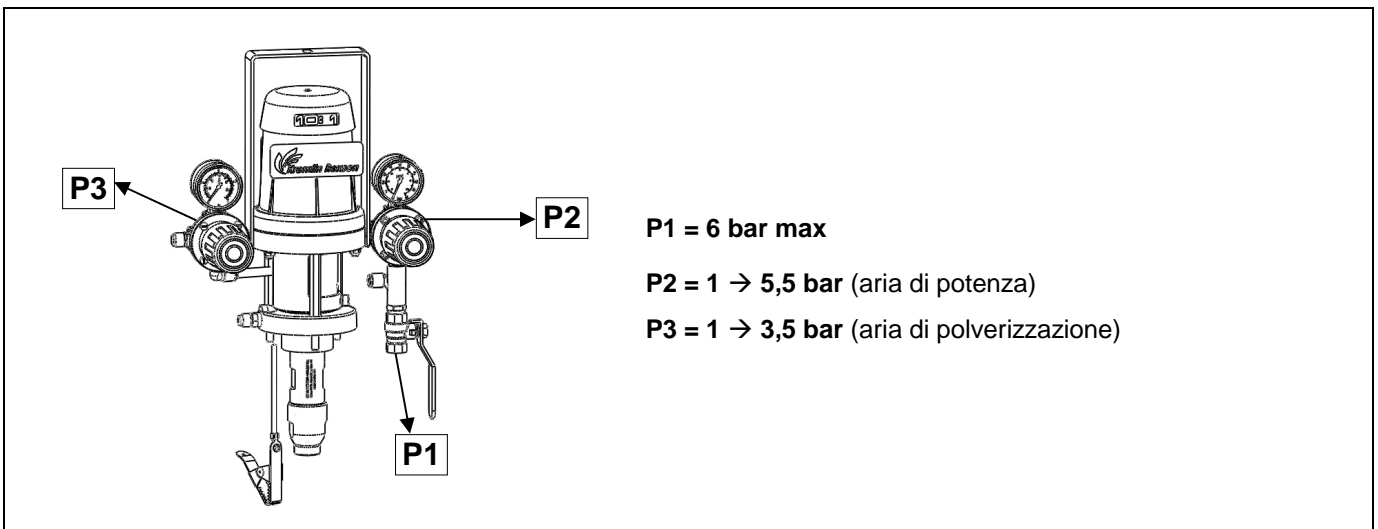

Ind	#	Designazione	Qtà
1	151 665 658	Apparecchiatura dell'aria di potenza	1
*2	016 370 500	▪ Riduttore aria 1/4 - 5,5 bar - volante fosforo	1
*3	910 011 402	▪ Manometro 0 - 10 bar	1
4	906 333 102	▪ Tappo 8 x 13	1
5	904 303 002	▪ Tubo a T F 1/4 BSP	1
6	050 102 213	▪ Raccordo MM 1/4 BSP	1
7	904 523 003	▪ Raccordo M 1/4 BSP - M 3/8 BSP	1
8	903 090 206	▪ Rubinetto F 3/8	1
9	151 665 659	Apparecchiatura dell'aria di polverizzazione	1
*10	016 380 500	▪ Riduttore aria 1/4 - 5,5 bar - volante nero	1
*11	910 011 404	▪ Manometro 0 - 4 bar	1
12	050 102 624	▪ Raccordo M 1/4 BSP - M 1/4 NPS	1
13	905 120 912	▪ Gomito 1/4" G	1
14	904 523 001	Raccordo MM 1/4 - 1/8	1
15	050 102 213	Raccordo MM 1/4	1
16	050 372 104	Tubo 6 x 8 (lg. 0,25 m)	1