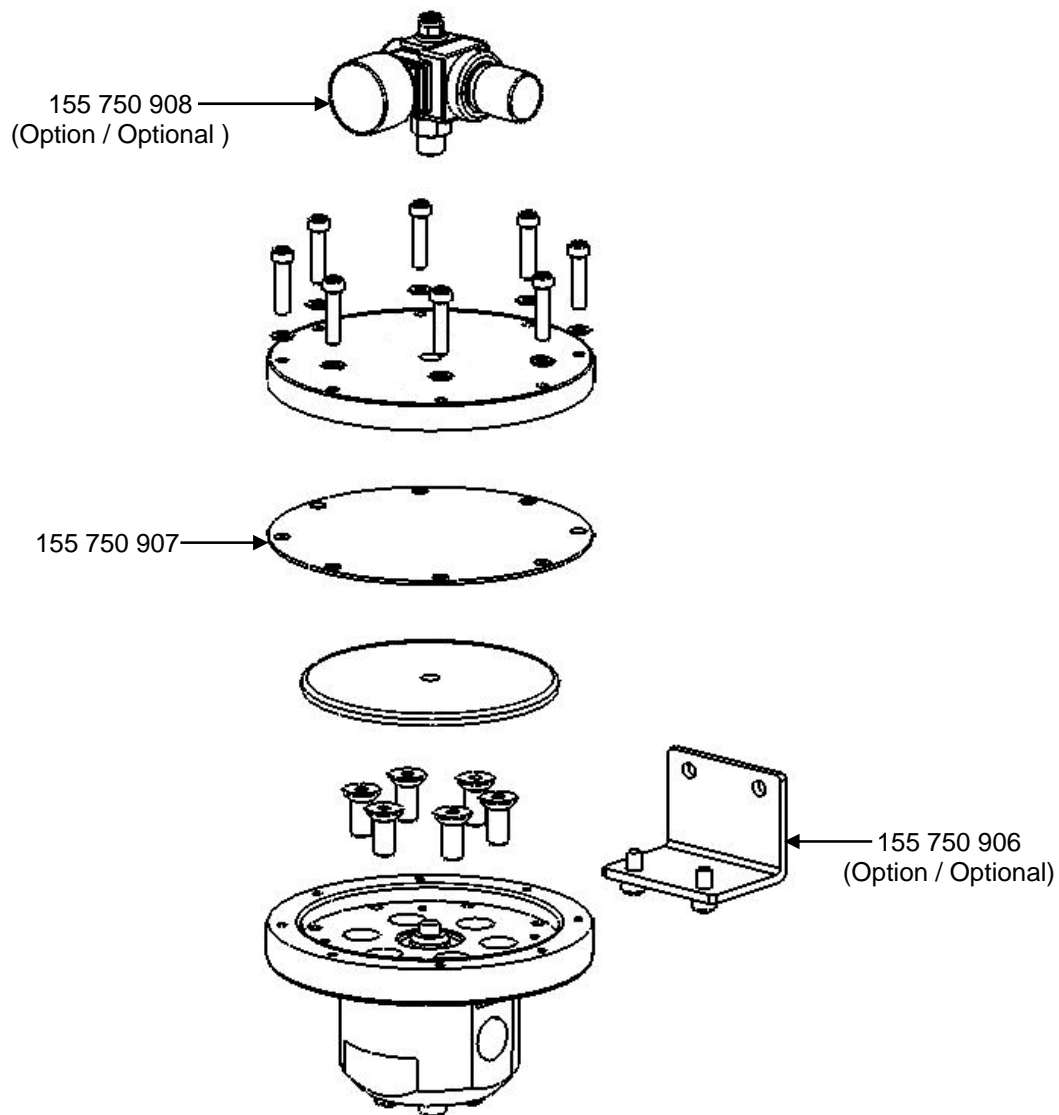

# PIECES DE RECHANGE SPARE PARTS

## RegSMART™

|  | Bille / Ball<br>Ø | Aluminium<br># | Inox / Stainless steel<br># |
|---|-------------------|----------------|-----------------------------|
|   | 6 mm / 0.23 in.   | 155 750 000    | 155 751 000                 |
|   | 8 mm / 0.32 in.   | 155 750 100    | 155 751 100                 |
|   | 12 mm / 0.46 in.  | 155 750 200    | 155 751 200                 |

155 750 909

|  | Bille / Ball<br>Ø | #           |
|--|-------------------|-------------|
|  | 6 mm / 0.23 in.   | 155 750 903 |
|  | 8 mm / 0.32 in.   | 155 750 904 |
|  | 12 mm / 0.46 in.  | 155 750 905 |

| Kit de réparation / Servicing kit |             |
|-----------------------------------|-------------|
| Bille / Ball<br>Ø                 | #           |
| 6 mm / 0.23 in.                   | 155 750 900 |
| 8 mm / 0.32 in.                   | 155 750 901 |
| 12 mm / 0.46 in.                  | 155 750 902 |