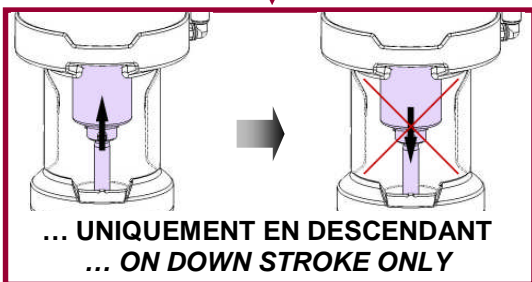

GUIDE DE DEPANNAGE TROUBLESHOOTING GUIDE

Pompes / Pumps EOS 15-C25 & EOS 30-C25

PAS DE DEBIT AU NIVEAU DU PISTOLET
NO FLOW FROM THE GUN

LA POMPE S'ARRETE ... / THE PUMP STOPS ...

LA POMPE S'ARRETE ... / THE PUMP STOPS ...