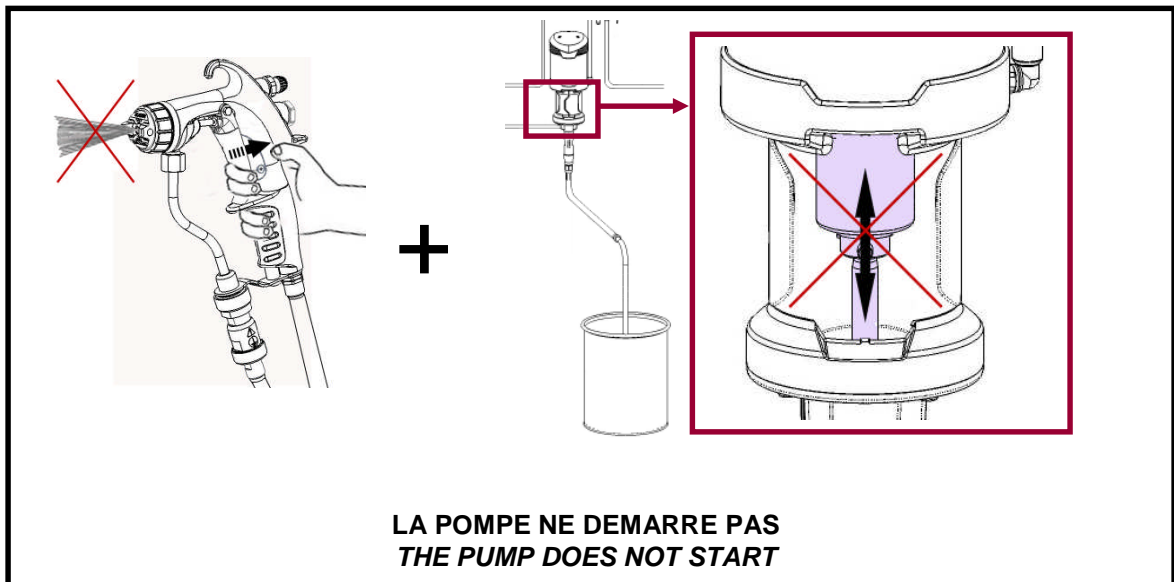

GUIDE DE DEPANNAGE TROUBLESHOOTING GUIDE

Pompes / Pumps EOS 15-C25 & EOS 30-C25

PAS DE DEBIT AU NIVEAU DU PISTOLET
NO FLOW FROM THE GUN

LA POMPE S'ARRETE ... / THE PUMP STOPS ...

LA POMPE S'ARRETE ... / THE PUMP STOPS ...