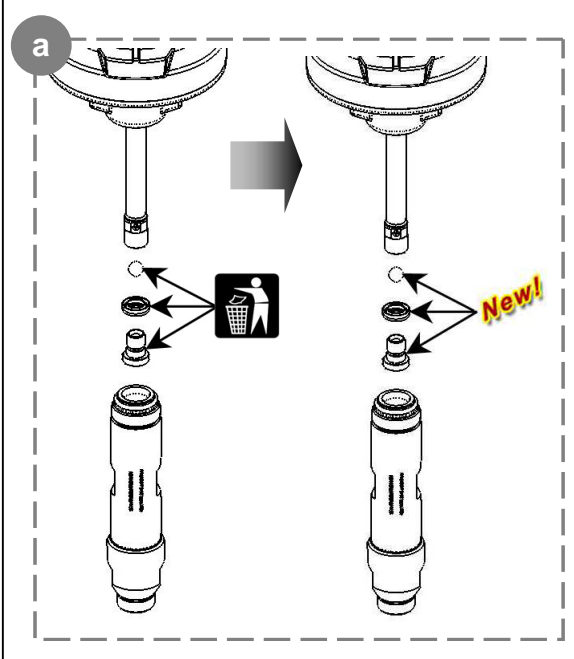

GUIDE DE DEPANNAGE TROUBLESHOOTING GUIDE

Pompes / Pumps EOS 15-C25 & EOS 30-C25

PAS DE DEBIT AU NIVEAU DU PISTOLET
NO FLOW FROM THE GUN

LA POMPE S'ARRETE ... / THE PUMP STOPS ...

LA POMPE S'ARRETE ... / THE PUMP STOPS ...