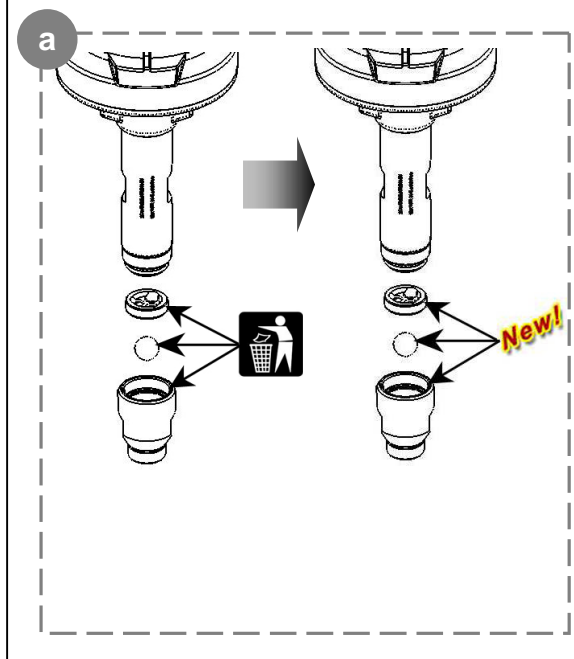

GUIDE DE DEPANNAGE TROUBLESHOOTING GUIDE

Pompes / Pumps EOS 15-C25 & EOS 30-C25

PAS DE DEBIT AU NIVEAU DU PISTOLET
NO FLOW FROM THE GUN

LA POMPE S'ARRETE ... / THE PUMP STOPS ...

LA POMPE S'ARRETE ... / THE PUMP STOPS ...