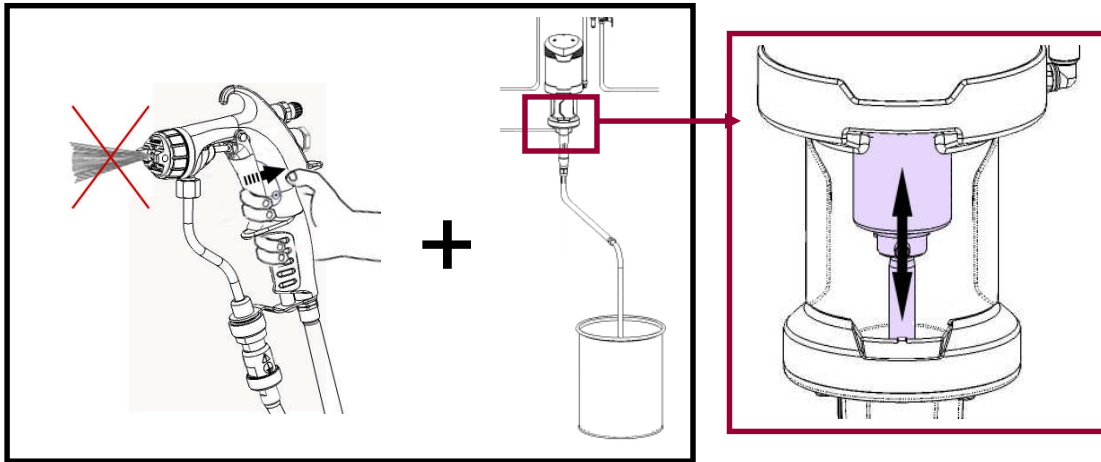

GUIDE DE DEPANNAGE TROUBLESHOOTING GUIDE

Pompes / Pumps EOS 15-C25 & EOS 30-C25

PAS DE DEBIT AU NIVEAU DU PISTOLET
NO FLOW FROM THE GUN

LA POMPE S'ARRETE ... / THE PUMP STOPS ...

LA POMPE S'ARRETE ... / THE PUMP STOPS ...