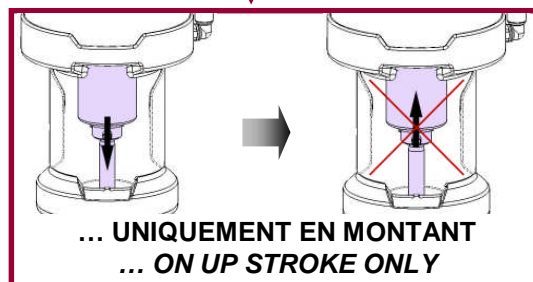

GUIDE DE DEPANNAGE TROUBLESHOOTING GUIDE

Pompes / Pumps EOS 15-C25 & EOS 30-C25

PAS DE DEBIT AU NIVEAU DU PISTOLET
NO FLOW FROM THE GUN

LA POMPE S'ARRETE ... / THE PUMP STOPS ...

LA POMPE S'ARRETE ... / THE PUMP STOPS ...