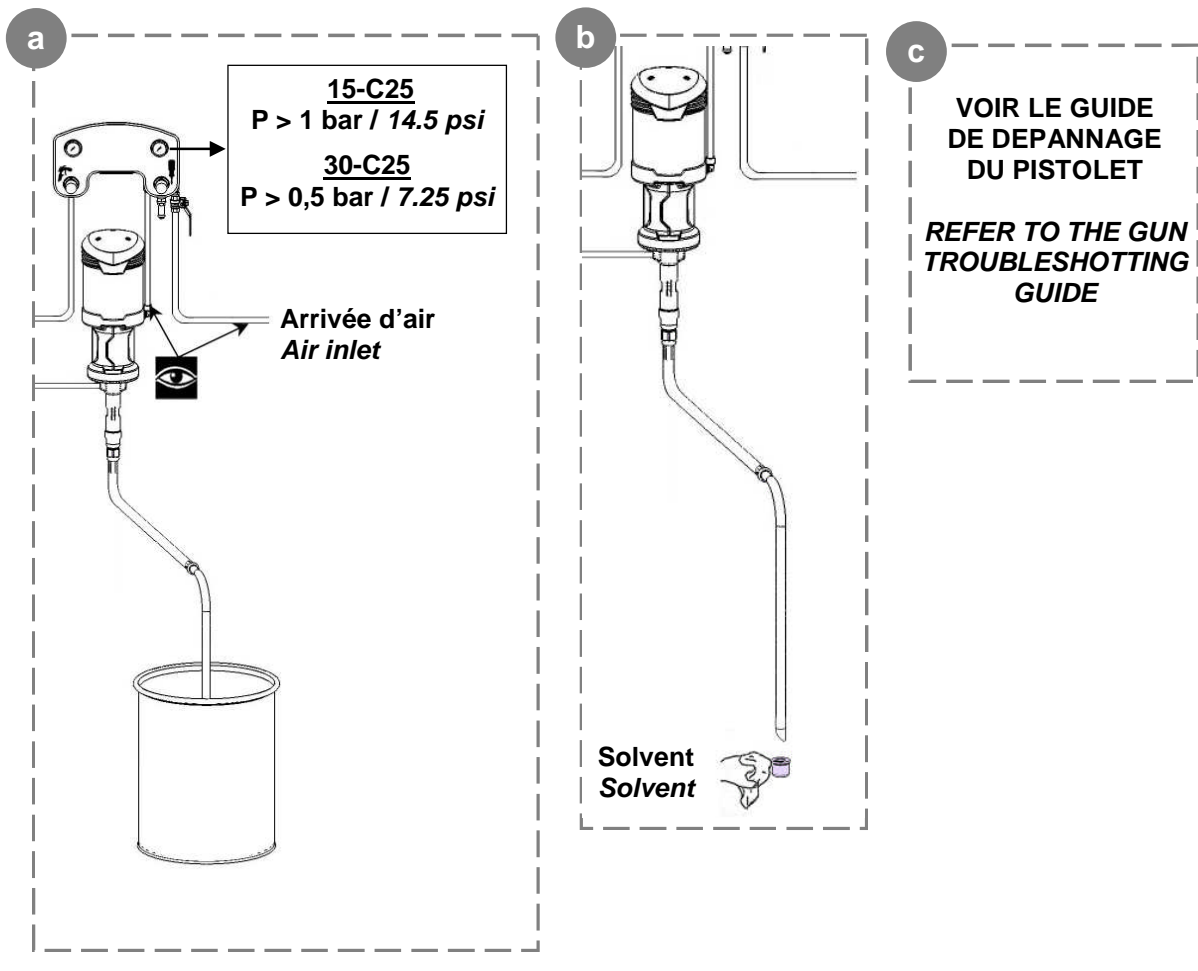

GUIDE DE DEPANNAGE TROUBLESHOOTING GUIDE

Pompes / Pumps EOS 15-C25 & EOS 30-C25

PAS DE DEBIT AU NIVEAU DU PISTOLET
NO FLOW FROM THE GUN

LA POMPE S'ARRETE ... / THE PUMP STOPS ...

LA POMPE S'ARRETE ... / THE PUMP STOPS ...