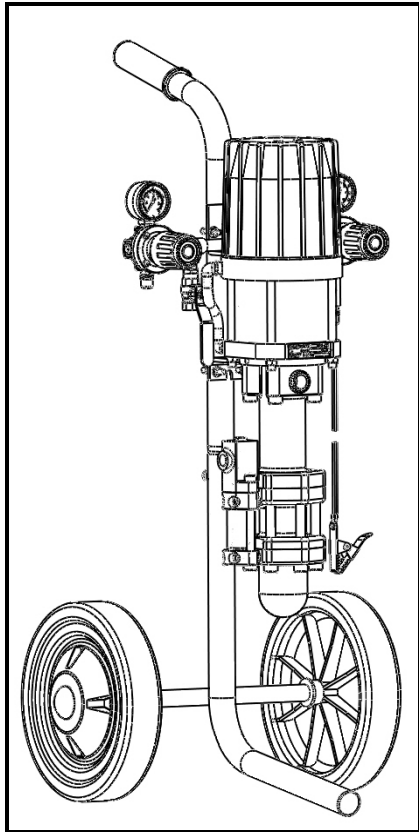

ASSEMBLAGE ASSEMBLY

Chariot (1 bras) / Cart (1 arm)

Poids chariot / Cart weight : 5 kg / 11 lbs