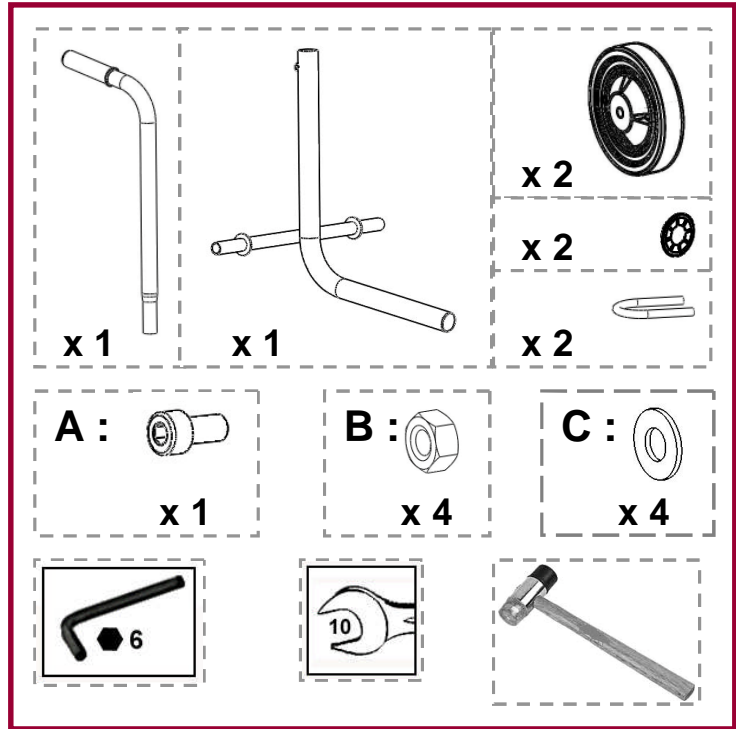

ASSEMBLAGE ASSEMBLY

Chariot (1 bras) / Cart (1 arm)

Poids chariot / Cart weight : 5 kg / 11 lbs