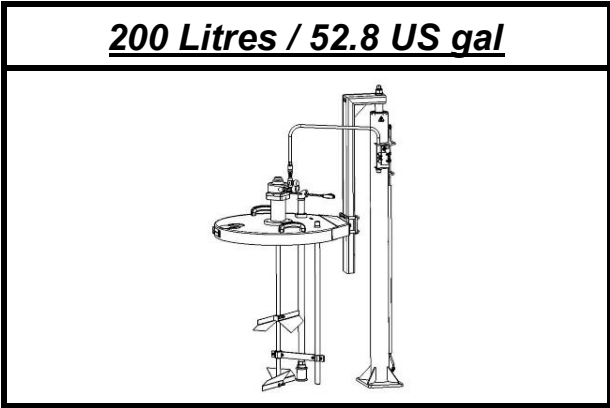

**PIECES DE RECHANGE
SPARE PARTS
UNITE D'AGITATION / AGITATION UNIT
CYCLIX II**

151 091 000

154 261 200

154 261 300

154 261 400

OPTIONS / OPTIONAL

154 261 952

Hélice / Propeller

149 990 017

**Bidon 2 L - Huile HP150
/ 2 L Drum - Oil HP150**

044 665 007

Godet / Cup

151 098 100

**Table à rouleau
/ Roller plate**

154 261 996

**Ensemble récupération d'huile
/ Oil recovery assembly**