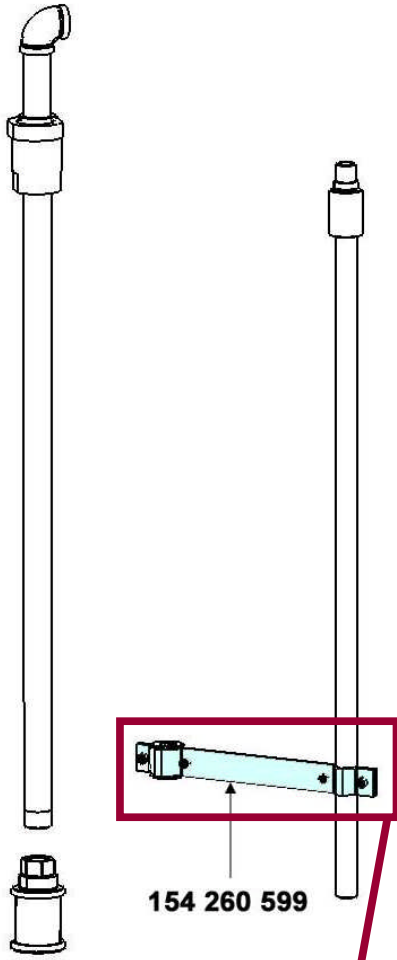

**PIECES DE RECHANGE
SPARE PARTS
UNITE D'AGITATION / AGITATION UNIT
CYCLIX II**

151 091 000

154 261 200

154 261 300

154 261 400

OPTIONS / OPTIONAL

154 261 952

Hélice / Propeller

149 990 017

**Bidon 2 L - Huile HP150
/ 2 L Drum - Oil HP150**

044 665 007

Godet / Cup

151 098 100

**Table à rouleau
/ Roller plate**

154 261 996

**Ensemble récupération d'huile
/ Oil recovery assembly**