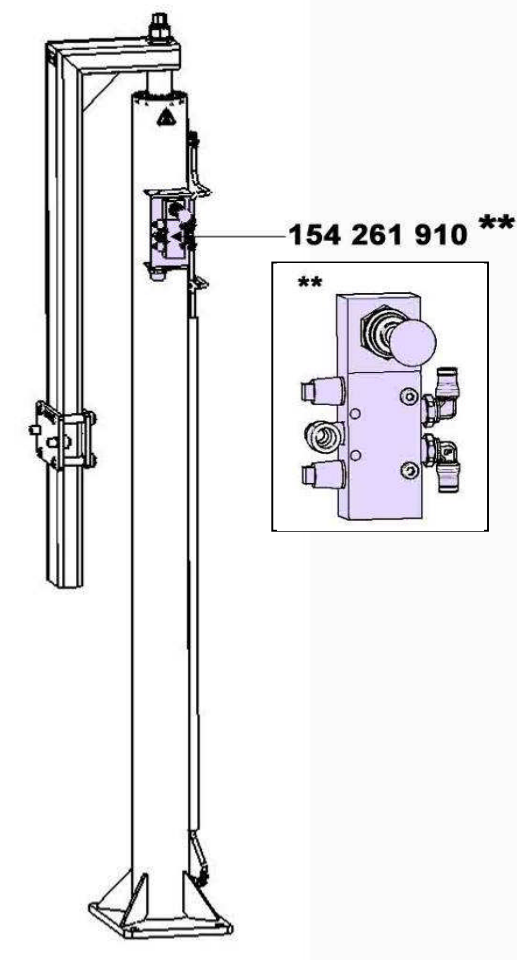

**PIECES DE RECHANGE
SPARE PARTS
UNITE D'AGITATION / AGITATION UNIT
CYCLIX II**

151 091 000

154 261 200

154 261 300

154 261 400

OPTIONS / OPTIONAL

154 261 952

Hélice / Propeller

149 990 017

**Bidon 2 L - Huile HP150
/ 2 L Drum - Oil HP150**

044 665 007

Godet / Cup

151 098 100

**Table à rouleau
/ Roller plate**

154 261 996

**Ensemble récupération d'huile
/ Oil recovery assembly**