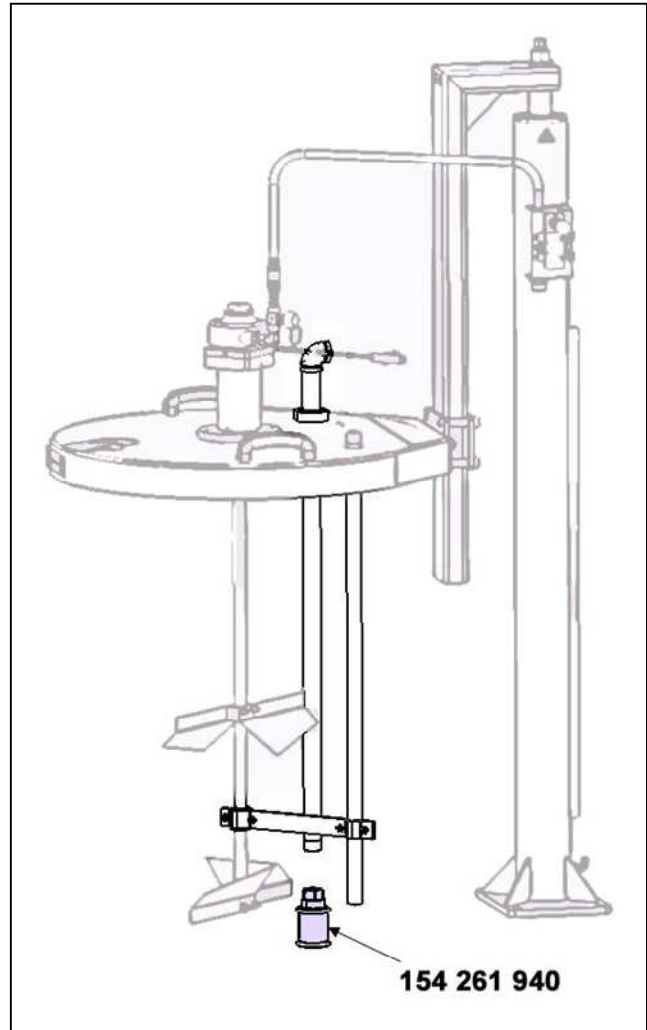

**PIECES DE RECHANGE
SPARE PARTS
UNITE D'AGITATION / AGITATION UNIT
CYCLIX II**

151 091 000

154 261 200

154 261 300

154 261 400

OPTIONS / OPTIONAL

154 261 952

Hélice / Propeller

149 990 017

**Bidon 2 L - Huile HP150
/ 2 L Drum - Oil HP150**

044 665 007

Godet / Cup

151 098 100

**Table à rouleau
/ Roller plate**

154 261 996

**Ensemble récupération d'huile
/ Oil recovery assembly**