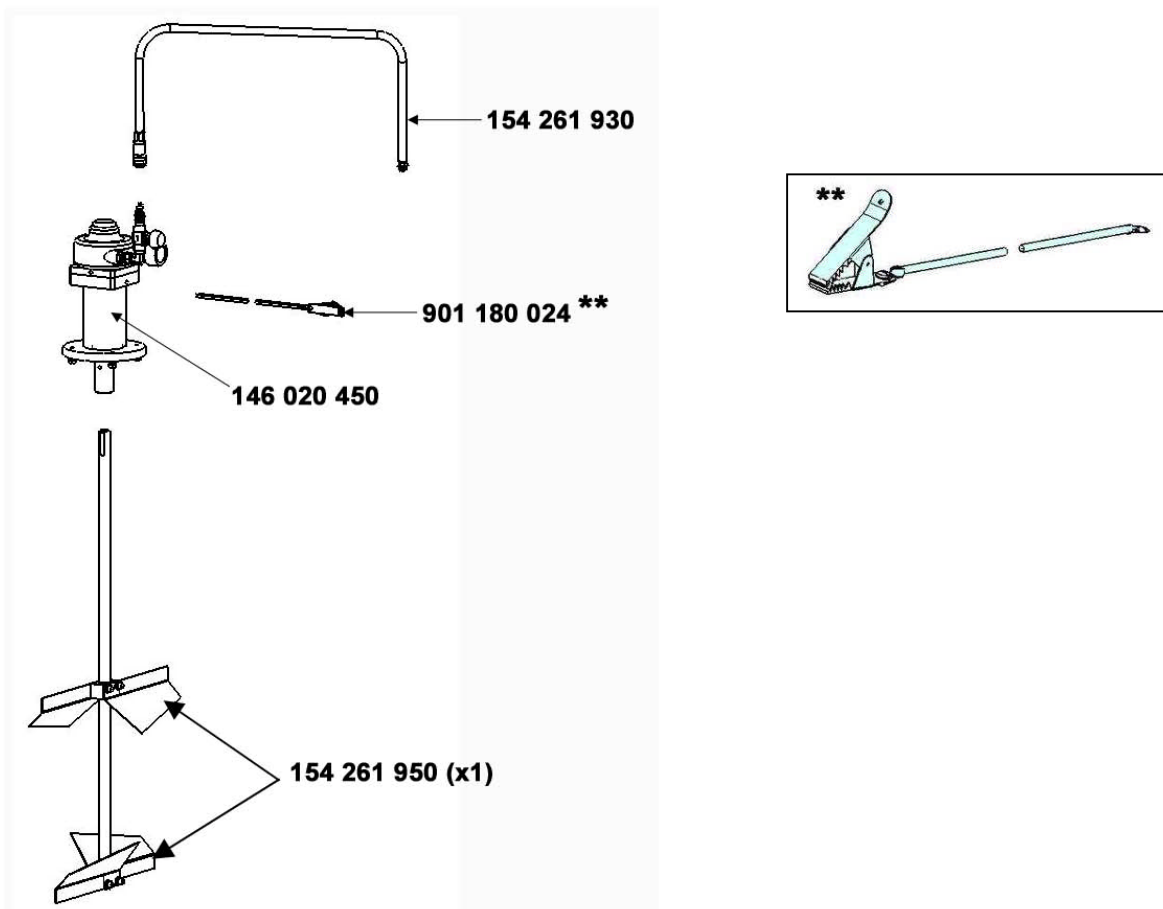

**PIECES DE RECHANGE
SPARE PARTS
UNITE D'AGITATION / AGITATION UNIT
CYCLIX II**

151 091 000

154 261 200

154 261 300

154 261 400

OPTIONS / OPTIONAL

154 261 952

Hélice / Propeller

149 990 017

**Bidon 2 L - Huile HP150
/ 2 L Drum - Oil HP150**

044 665 007

Godet / Cup

151 098 100

**Table à rouleau
/ Roller plate**

154 261 996

**Ensemble récupération d'huile
/ Oil recovery assembly**