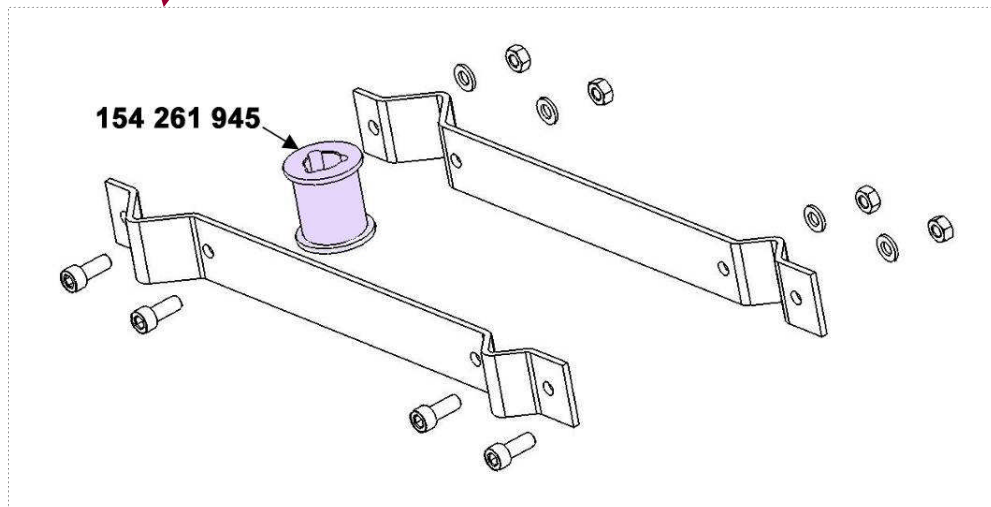

**PIECES DE RECHANGE
SPARE PARTS
UNITE D'AGITATION / AGITATION UNIT
CYCLIX II**

151 091 000

154 261 200

154 261 300

154 261 400

OPTIONS / OPTIONAL

154 261 952

Hélice / Propeller

149 990 017

**Bidon 2 L - Huile HP150
/ 2 L Drum - Oil HP150**

044 665 007

Godet / Cup

151 098 100

**Table à rouleau
/ Roller plate**

154 261 996

**Ensemble récupération d'huile
/ Oil recovery assembly**