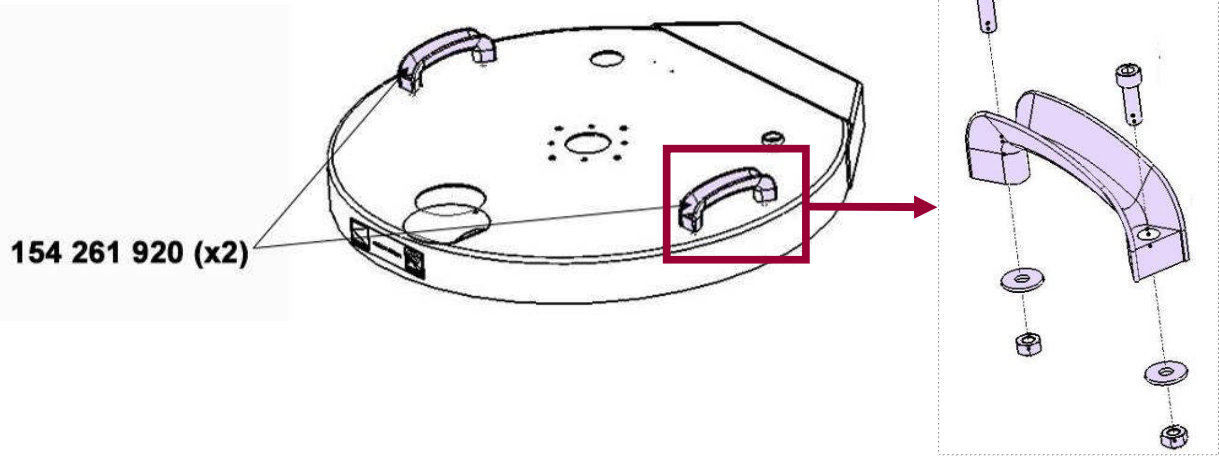

**PIECES DE RECHANGE
SPARE PARTS
UNITE D'AGITATION / AGITATION UNIT
CYCLIX II**

151 091 000

154 261 200

154 261 300

154 261 400

OPTIONS / OPTIONAL

154 261 952

Hélice / Propeller

149 990 017

**Bidon 2 L - Huile HP150
/ 2 L Drum - Oil HP150**

044 665 007

Godet / Cup

151 098 100

**Table à rouleau
/ Roller plate**

154 261 996

**Ensemble récupération d'huile
/ Oil recovery assembly**