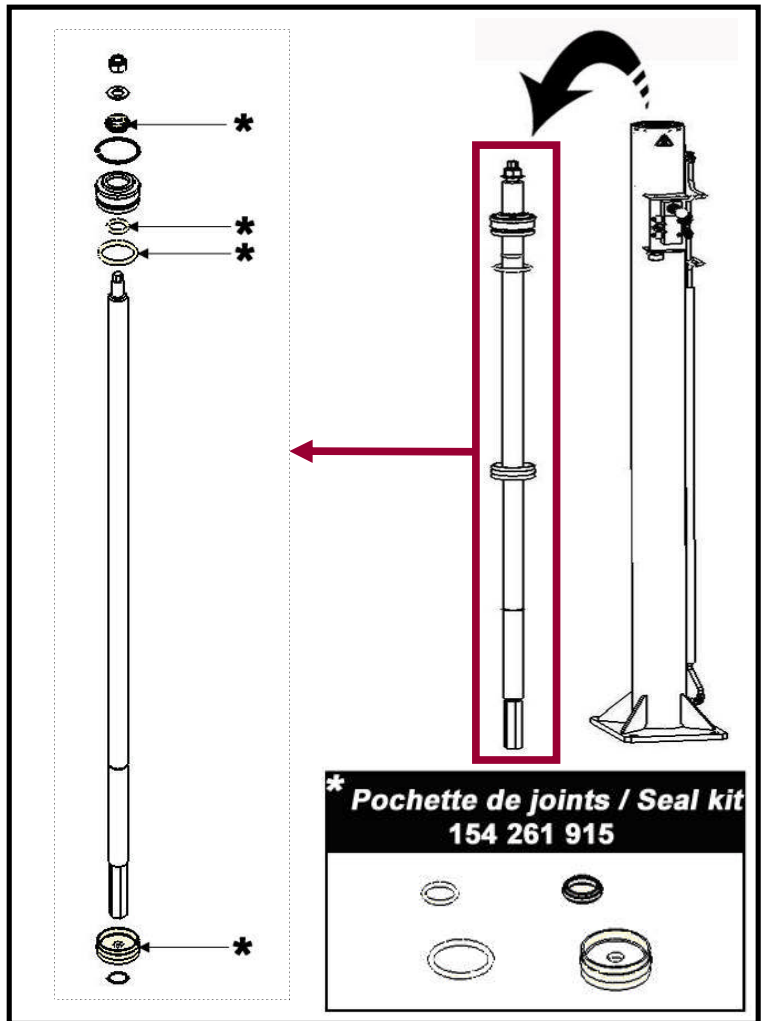

**PIECES DE RECHANGE
SPARE PARTS
UNITE D'AGITATION / AGITATION UNIT
CYCLIX II**

151 091 000

154 261 200

154 261 300

154 261 400

OPTIONS / OPTIONAL

154 261 952

Hélice / Propeller

149 990 017

**Bidon 2 L - Huile HP150
/ 2 L Drum - Oil HP150**

044 665 007

Godet / Cup

151 098 100

**Table à rouleau
/ Roller plate**

154 261 996

**Ensemble récupération d'huile
/ Oil recovery assembly**