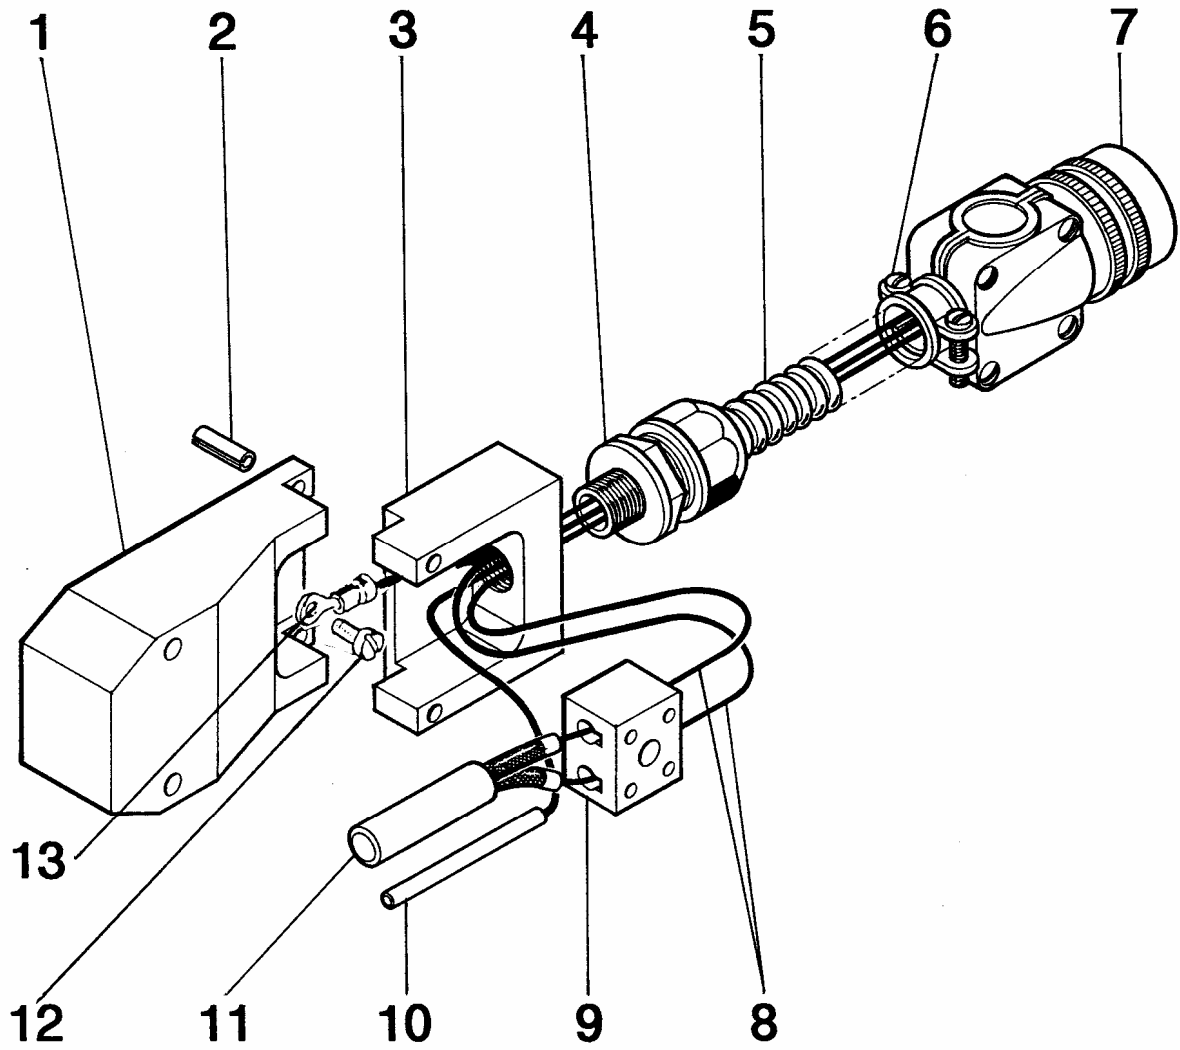

**KREMLIN REXSON – 150, avenue de Stalingrad
93 245 - STAINS CEDEX - FRANCE
Téléphone : 33 (0)1 49 40 25 25 - Fax : 33 (0)1 48 26 07 16**

01. VUE ECLATEE – EXPLODED VIEW – SPRENGZEICHNUNG - DUBUJO

02. NOMENCLATURE - SPARE PARTS' LIST - ERSATZTEILLISTE – NOMENCLATURA