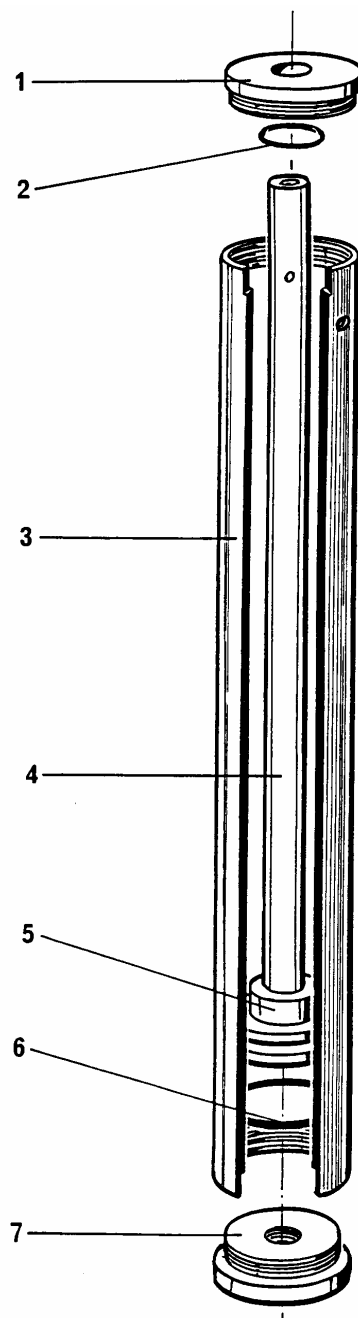

<p>Doc. 573.564.040 Date/Datum/Fecha : 03/01/05 Annule/Cancel/ Ersetzt/Anula : 17/10/97</p>	<p>Modif. /Änderung :</p>	<p>Pièces de rechange Spare parts list Ersatzteilliste Piezas de repuesto</p>
---	----------------------------------	--

<p>VERIN POUR CHARIOT 400</p>	<p>DOUBLE ACTING JACK FOR 400 JACK</p>	<p>#</p>
<p>HEBEBOCK FÜR FAHRGESTELL 400</p>	<p>PISTÓN NEUMÁTICO PARA CARRETILLA 400</p>	<p>044.704.080</p>

Ind	#	Désignation	Description	Bezeichnung	Denominación	Qté
1	044.704.065	Bouchon supérieur	Upper plug	Oberer Blindstopfen	Tapón superior	1
2	909.130.417	Bague R 15	Ring, R 15	O-Ring, R 15	Anillo, R 15	1
3	044.704.062	Tube	Tube	Rohr	Tubo	1
4	044.704.081	Tige	Rod	Stange	Eje	1
5	044.704.063	Piston	Piston	Kolben	Pistón	1
6	909.130.331	Bague R 29	Ring, R 29	O-Ring, R 29	Anillo, R 29	1
7	044.704.061	Bouchon inférieur	Lower plug	Unterer Blindstopfen	Tapón inferior	1