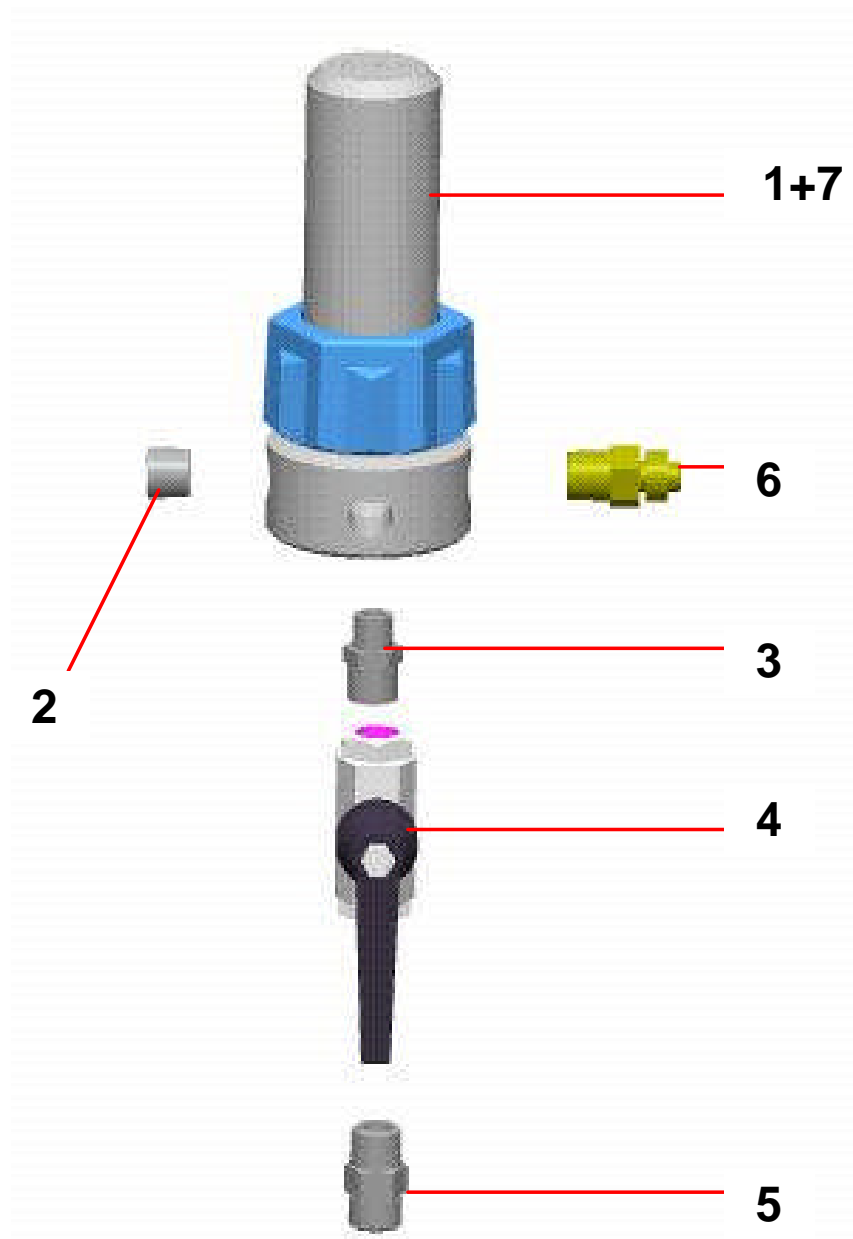

FILTRE PRODUIT HP, modèle 3/8 inox	HP FLUID FILTER, model 3/8 stainless steel
HP MATERIALFILTER, Modell 3/8 Edelstahl	FILTRO PRODUCTO HP, tipo 3/8 inox

FILTRE EQUIPÉ pour pompes AIRMIX®	FILTRE EQUIPÉ pour pompes AIRLESS®
EQUIPPED FILTER for AIRMIX® pumps	EQUIPPED FILTER for AIRLESS® pumps
AUSGERÜSTETER FILTER für AIRMIX®-Pumpen	AUSGERÜSTETER FILTER für AIRLESS®-Pumpen
FILTRO EQUIPADO para bombas AIRMIX®	FILTRO EQUIPADO para bombas AIRLESS®
# 155.580.300	# 155.580.400

PIECES COMMUNES - COMMON PARTS - GLEICHE TEILE - PARTES COMUNES

Ind	#	Désignation	Description	Bezeichnung	Denominación	Qté
* 1	155.580.200	Filtre nu inox	Bare filter, stainless steel	Nackter Filter - Edelstahl	Filtro solo, inox	1
2	905.210.304	Bouchon inox 3/8 NPT	Plug , stainless steel 3/8 NPT	Blinstopfen - Edelstahl 3/8 NPT	Tapón de inox 3/8 NPT	1
3	906.314.204	Raccord inox M 1/4 - M 3/8	Fitting, double male, 1/4 - 3/8	Doppelnippel AG 1/4 - AG 3/8	Racor inox, M 1/4 - M 3/8	1
* 4	000.750.040	Vanne HP FF 3/8 BSP	HP valve FF 3/8 BSP	Kugelhahn, IG 3/8 BSP	Válvula, HH 3/8 BSP	1
5	050.102.411	Raccord inox M 18 x 125 - M 3/8 BSP	Adaptor, stainless steel, double male 18x125 - 3/8BSP	Doppelnippel - Edelstahl AG 3/8 BSP - M 18x1,25	Racor inox, M 18 x 125 - M 3/8 BSP	1
6	905.210.503	Raccord inox M 3/8 NPT - M 1/2 JIC	Adaptor, stainless steel, double male, 3/8 NPT - # 5 JIC (1/2 JIC)	Doppelnippel Edelstahl 3/8 NPT - 1/2 JIC	Racor, inox M 3/8 NPT - M 1/2 JIC	1