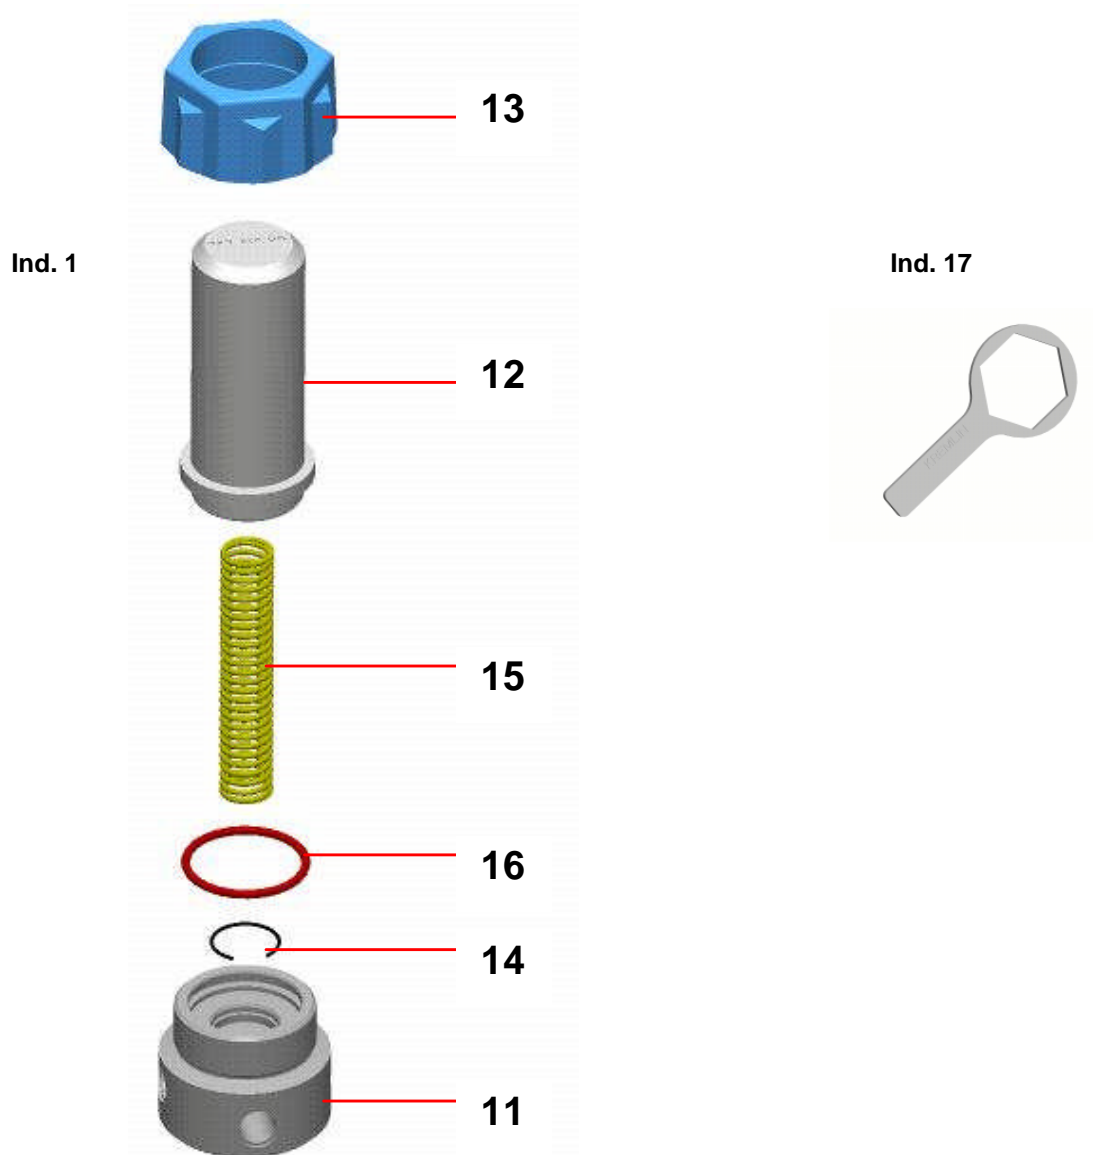

FILTRE NU (sans tamis)	BARE FILTER (without screen)	# 155.580.200
NACKTER FILTER (ohne Sieb)	FILTRO SOLO (sin tamiz)	

Ind	#	Désignation	Description	Bezeichnung	Denominación	Qté
11	055.580.201	Embase 3/8	Base, model 3/8	Grundblock, Modell 3/8	Base, tipo 3/8	1
12	055.580.202	Cuve	Bowl	Filterglocke	Cubeta	1
13	055.280.002	Ecrou	Nut	Überwurfmutter	Tuerca	1
14	055.190.007	Jonc	Stop ring	Sicherungsring	Clips	1
15	055.190.005	Ressort	Spring	Feder	Muelle	1
* 16	150.040.327	Joint (les 5)	Seal (pack of 5)	Dichtung (5 St.)	Junta (bolsa de 5)	1
17	049.030.018	Clé de démontage	Wrench	Schlüssel	Llave de desmontaje	1