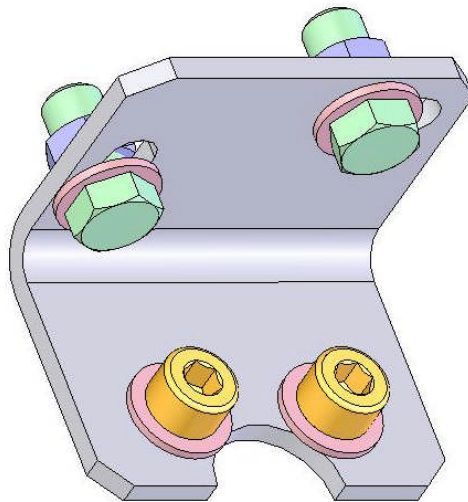

A LA DEMANDE - ON REQUEST - AUF WUNSCH - A PETICIÓN

Ind. 7

Ind	#	Désignation	Description	Bezeichnung	Denominación	Qté
-	000.161.101	Tamis n° 1 (37 µ)	Screen n° 1 (37 µ)	Sieb Nr. 1 (37 µ)	Tamiz n° 1 (37µ)	1
-	000.161.102	Tamis n° 2 (77 µ)	Screen n° 2 (77 µ)	Sieb Nr. 2 (77 µ)	Tamiz n° 2 (77 µ)	1
-	000.161.104	Tamis n° 4 (99 µ)	Screen n° 4 (99 µ)	Sieb Nr. 4 (99 µ)	Tamiz n° 4 (99 µ)	1
7	000.161.106	Tamis n° 6 (168 µ)	Screen n° 6 (168 µ)	Sieb Nr. 6 (168 µ)	Tamiz n° 6 (168 µ)	1
-	000.161.108	Tamis n° 8 (210 µ)	Screen n° 8 (210 µ)	Sieb Nr. 8 (210 µ)	Tamiz n° 8 (210 µ)	1
7	000.161.112	Tamis n° 12 (280 µ)	Screen n° 12 (280 µ)	Sieb Nr. 12 (280 µ)	Tamiz n° 12 (280 µ)	1
-	000.161.115	Tamis n° 15 (360 µ)	Screen n° 15 (360 µ)	Sieb Nr. 15 (360 µ)	Tamiz n° 15 (360 µ)	1
-	000.161.020	Tamis n° 20 (510 µ)	Screen n° 20 (510 µ)	Sieb Nr. 20 (510 µ)	Tamiz n° 20 (510 µ)	1
-	000.161.030	Tamis n° 30 (750 µ)	Screen n° 30 (750 µ)	Sieb Nr. 30 (750 µ)	Tamiz n° 30 (750 µ)	1

OPTIONS - ON REQUEST - OPTIONEN - OPCIONES

Ind	#	Désignation	Description	Bezeichnung	Denominación	Qté
-	155.190.105	Support filtre avec vis, rondelles et écrous	Mounting bracket with screws, washers and nuts	Filterhalterung mit Schrauben, Scheiben und Muttern	Soporte filtro con tornillos, arandelas y tuercas	1