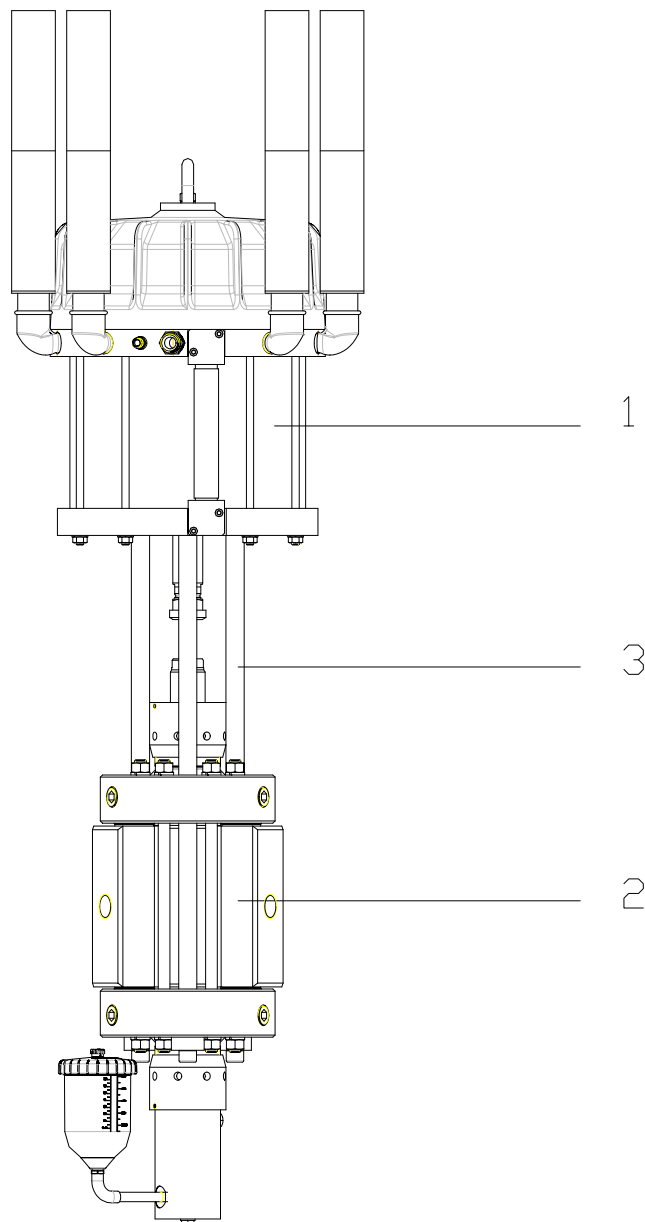

Doc. 573.237.050 Date/Datum/Fecha : 10/09/02 Annule/Cancela/ Ersetzt/Anula :	Modif. /Änderung :	Pièces de rechange Spare parts list Ersatzteilliste Piezas de repuesto
--	---------------------------	---

POMPE 40.300 à 4 CLAPETS	PUMP, MODEL 40.300 with 4 VALVES
PUMPE 40.300 mit 4 VENTILEN	BOMBA 40.300 con 4 VÁLVULAS

POMPE 40.300 à 4 CLAPETS	PUMP, MODEL 40.300 with 4 VALVES	# 144.010.500
PUMPE 40.300 mit 4 VENTILEN	BOMBA 40.300 con 4 VÁLVULAS	

Ind	#	Désignation	Description	Bezeichnung	Denominación	Qté
1	046.250.000	Moteur 8000/6	Air motor, model 8000/6	Luftmotor, 8000/6	Motor 8000/6	1
2	144.010.000	Hydraulique 300 à 4 clapets	Fluid section, model 300 with 4 valves	Hydraulikteil 300 mit 4 Ventilen	Hidráulica 300 con 4 válvulas	1
3	044.886.001	Tirant d'accouplement	Coupling rod	Kupplungsstange	Tirante de acoplamiento	3
-	149.990.001	Bidon de 2 litres de lubrifiant T	T lubricant (2 liter)	Spülmittel T (2 Ltr)	Botella de lubricante T (2 litros)	1